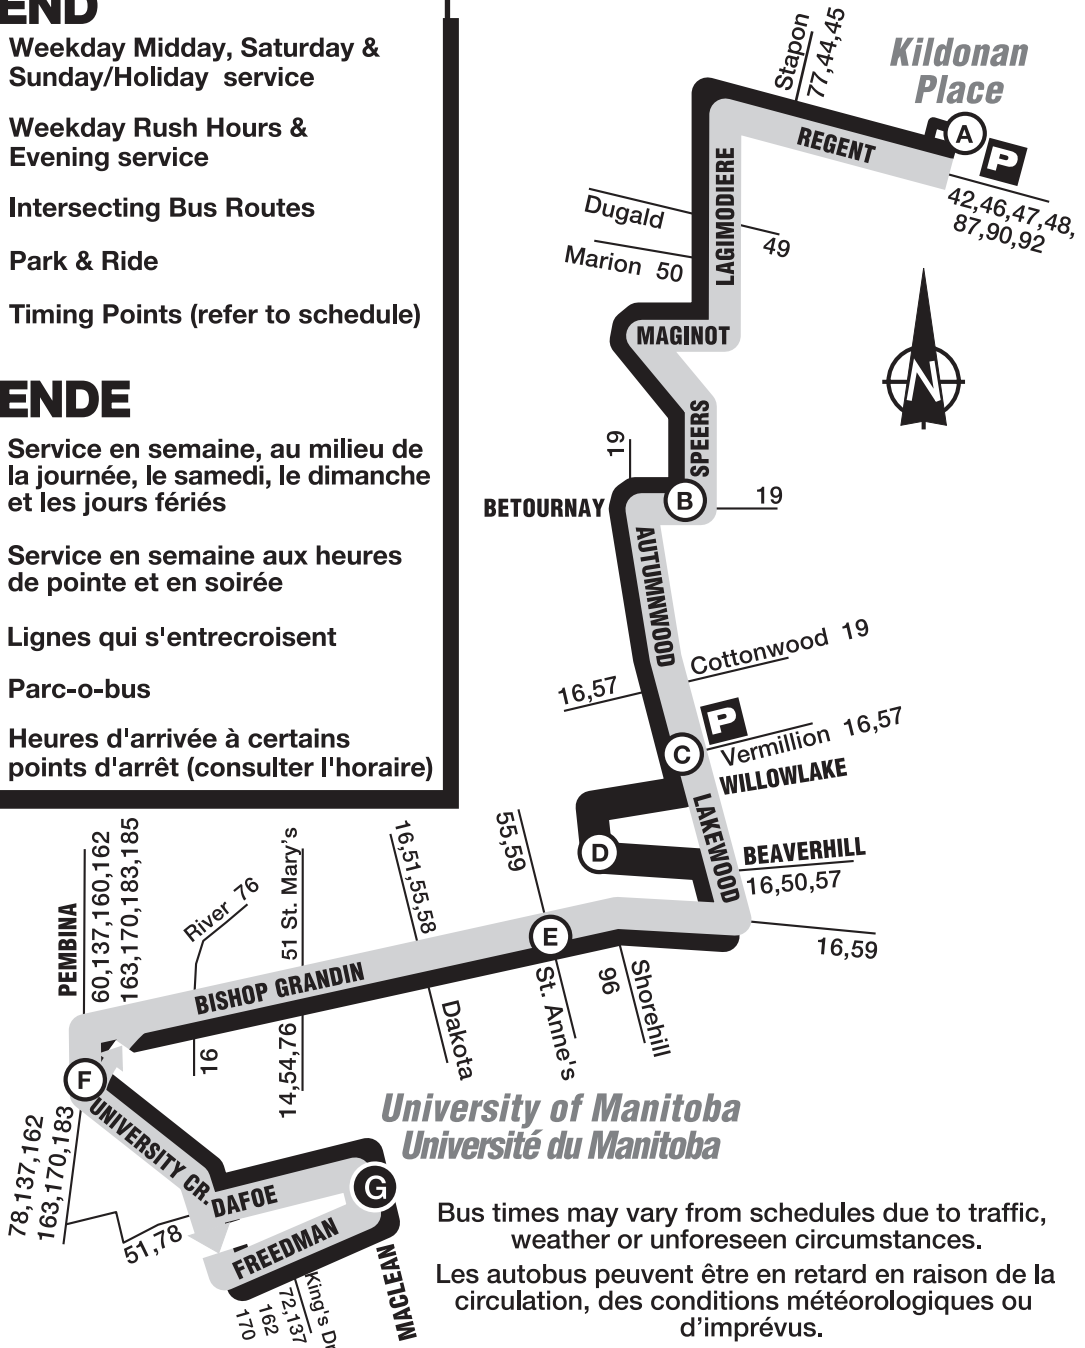

75 Crosstown East

Kildonan Place University of Manitoba

PLEASE NOTE Timed transfer connections are scheduled at KILDONAN PLACE for most trips on the 77 CROSSTOWN NORTH route (operating to / from North Kildonan).

NOTA: KILDONAN PLACE devient un point de correspondance synchronisée (pour la plupart des trajets) entre la ligne 75 et la ligne 77 CROSSTOWN NORTH en provenance ou en direction de Kildonan-Nord.

LEGEND

Weekday Midday, Saturday & Sunday/Holiday service

Weekday Rush Hours & Evening service

77 Intersecting Bus Routes

Park & Ride

Timing Points (refer to schedule)

LÉGENDE

Service en semaine, au milieu de la journée, le samedi, le dimanche et les jours fériés

Service en semaine aux heures de pointe et en soirée

77 Lignes qui s'entrecroisent

Parc-o-bus

Heures d'arrivée à certains points d'arrêt (consulter l'horaire)

University of Manitoba
Université du Manitoba