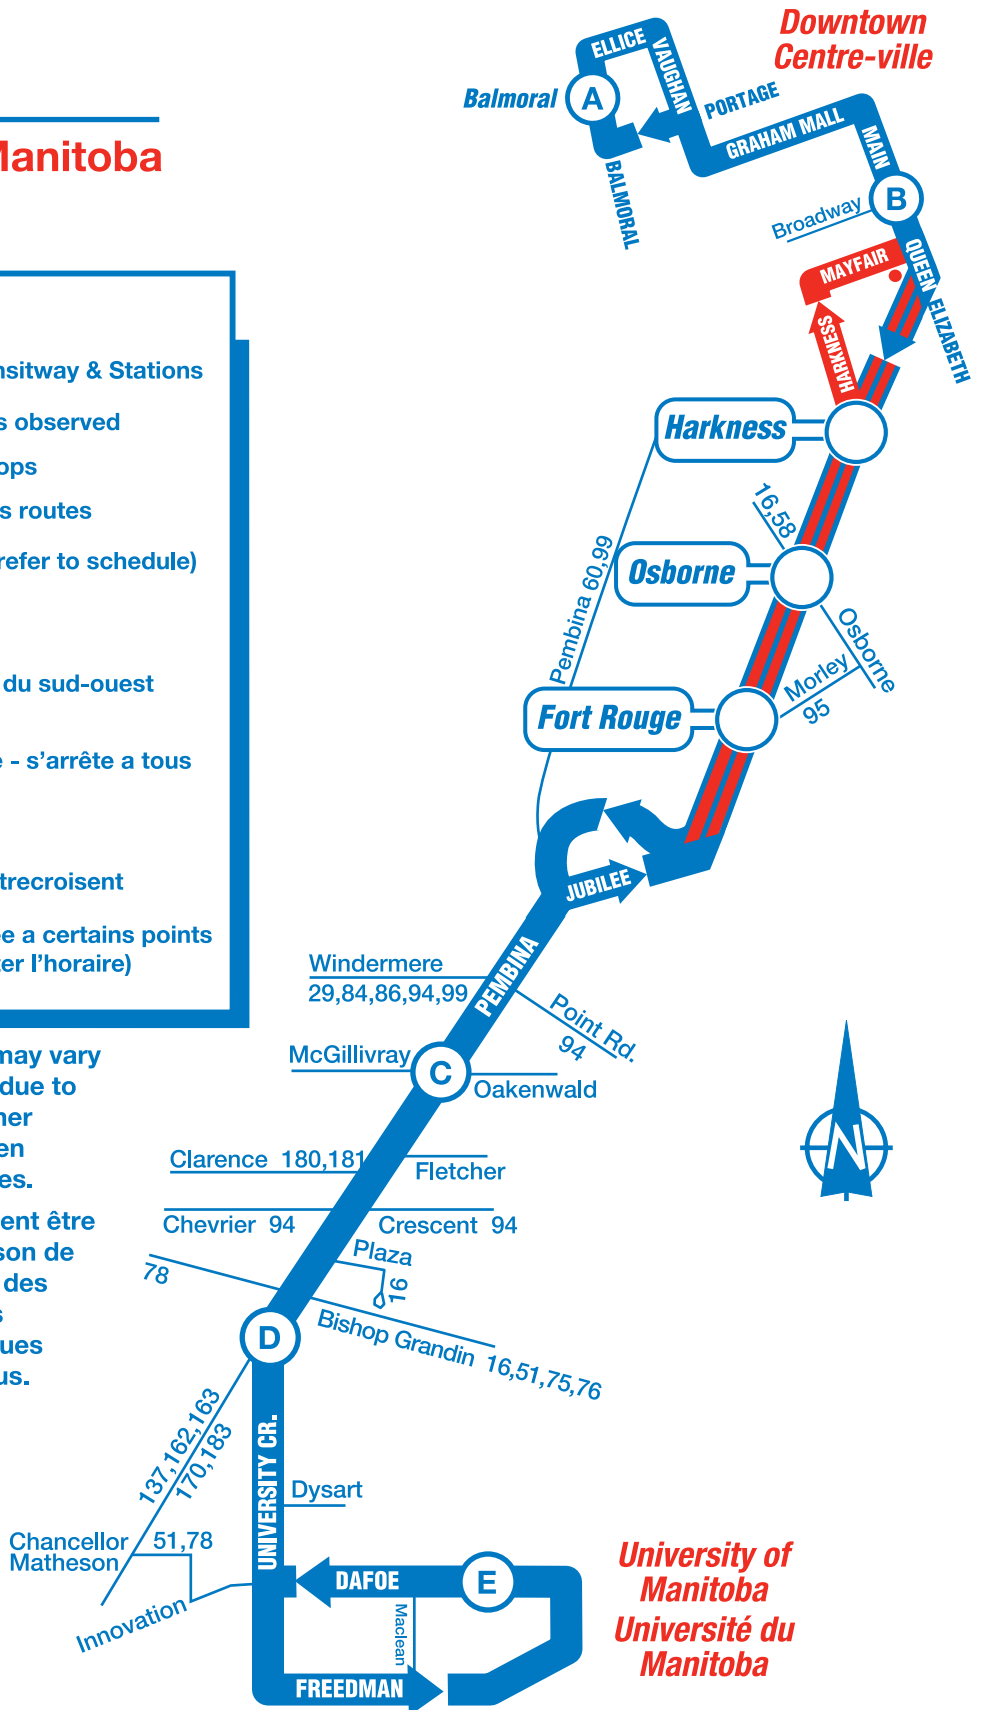

160

University of Manitoba Downtown

LEGEND

- Southwest Transitway & Stations
- Local - all stops observed
- Express bus stops
- 77 Intersecting bus routes
- (A) Timing points (refer to schedule)

LÉGENDE

- Voie d'autobus du sud-ouest et stations
- Desserte locale - s'arrête a tous les arrêts
- Arrêts express
- 77 Lignes qui s'entrecroisent
- (A) Heures d'arrivée a certains points d'arrêt (consulter l'horaire)

Bus arrival times may vary from schedules due to traffic, weather or unforeseen circumstances.

Les autobus peuvent être en retard en raison de la circulation, des conditions météorologiques ou d'imprévus.

**University of
Manitoba
Université du
Manitoba**