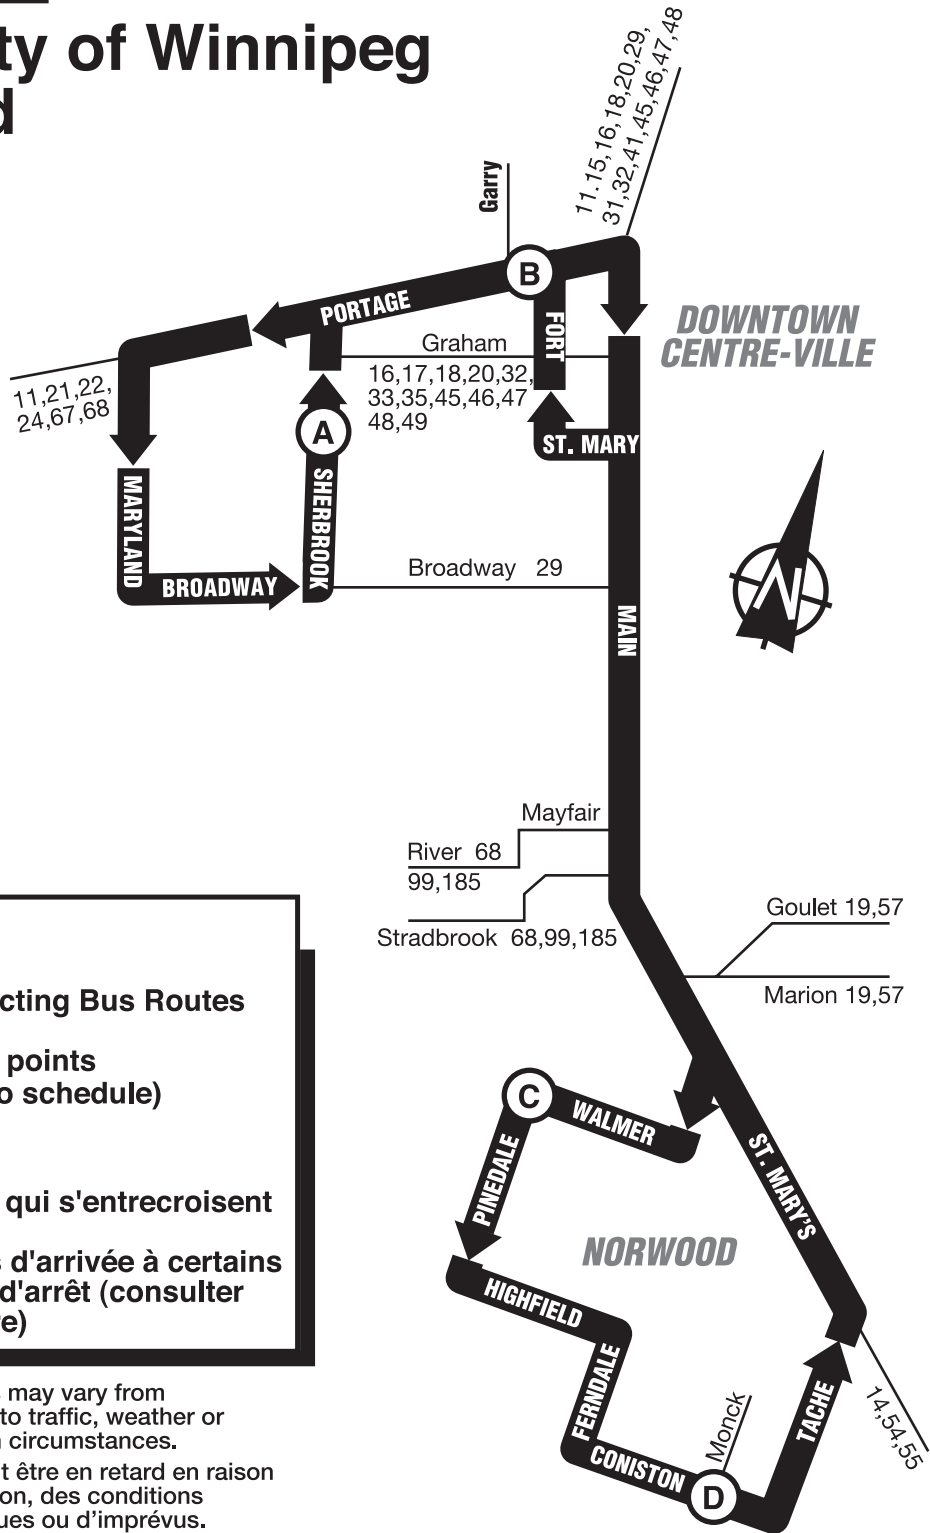

### LEGEND

**77** — Intersecting Bus Routes

**(A)** Timing points  
(refer to schedule)

### LÉGENDE

**77** — Lignes qui s'entrecroisent

**(A)** Heures d'arrivée à certains points d'arrêt (consulter l'horaire)

Bus times may vary from schedules due to traffic, weather or unforeseen circumstances.