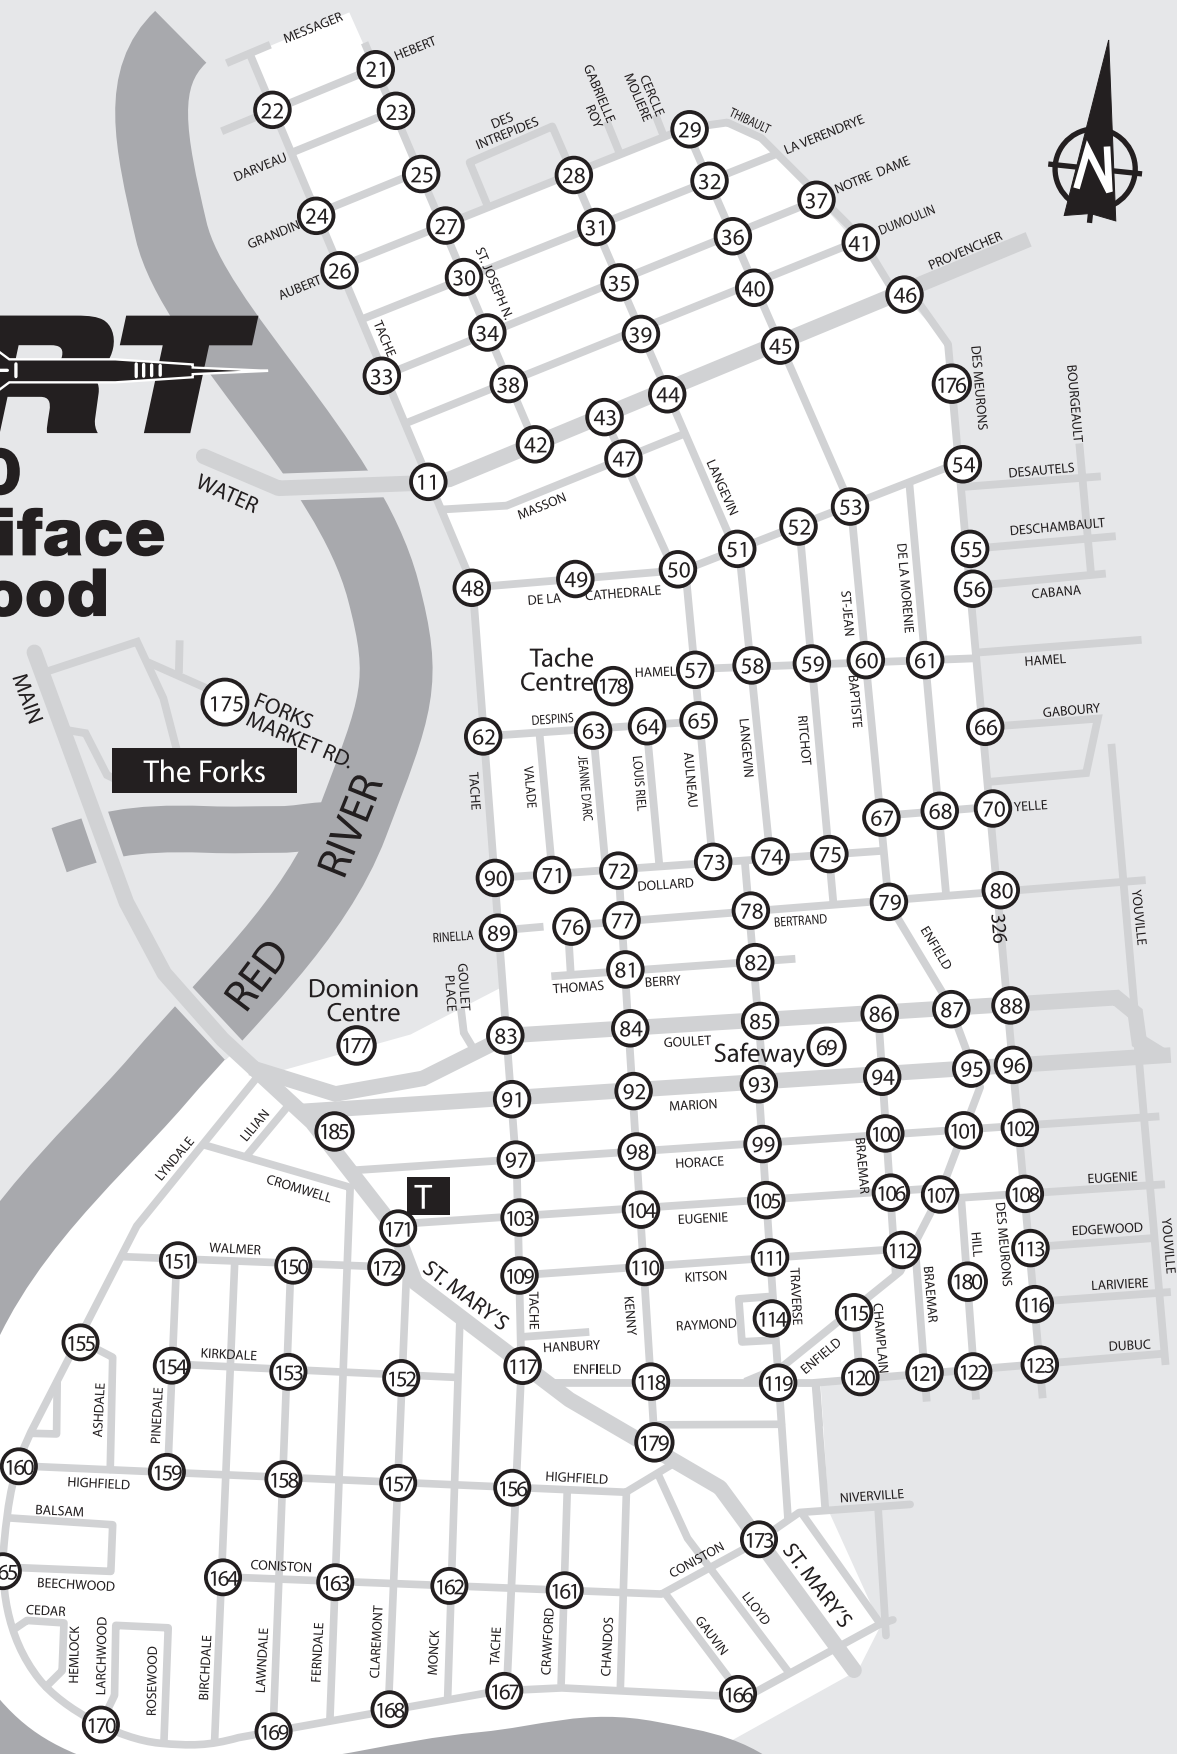

# 110 St. Boniface Norwood

**171** **T** DART 110 Terminal  
Terminus du service DART 110

Demand Responsive Service Area  
Secteur de service axé sur la demande

**52** DART Stop / Arrêt DART

**H** Hospital / Hôpital

To book a ride on the  
DART 110 contact the  
operator at  
**204-287-3278**