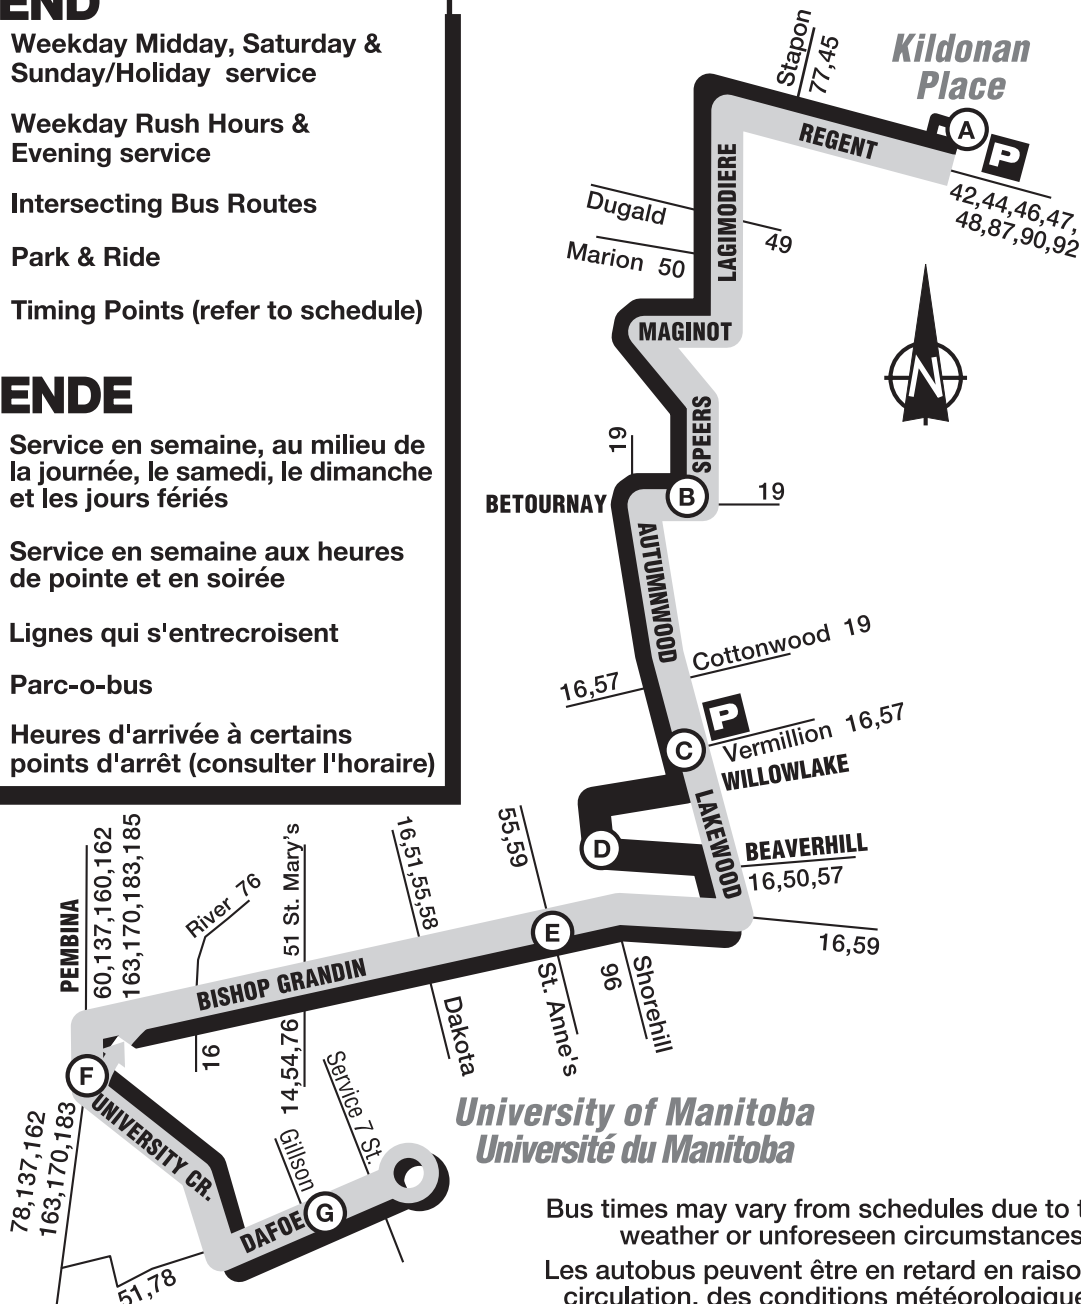

75 Crosstown East

Kildonan Place University of Manitoba

PLEASE NOTE Timed transfer connections are scheduled at KILDONAN PLACE for most trips on the 77 CROSSTOWN NORTH route (operating to / from North Kildonan).

NOTA: KILDONAN PLACE devient un point de correspondance synchronisée (pour la plupart des trajets) entre la ligne 75 et la ligne 77 CROSSTOWN NORTH en provenance ou en direction de Kildonan-Nord.

LEGEND

Weekday Midday, Saturday & Sunday/Holiday service

Weekday Rush Hours & Evening service

77 Intersecting Bus Routes

Park & Ride

Timing Points (refer to schedule)

LÉGENDE

Service en semaine, au milieu de la journée, le samedi, le dimanche et les jours fériés

Service en semaine aux heures de pointe et en soirée

77 Lignes qui s'entrecroisent

Parc-o-bus

Heures d'arrivée à certains points d'arrêt (consulter l'horaire)

University of Manitoba
Université du Manitoba