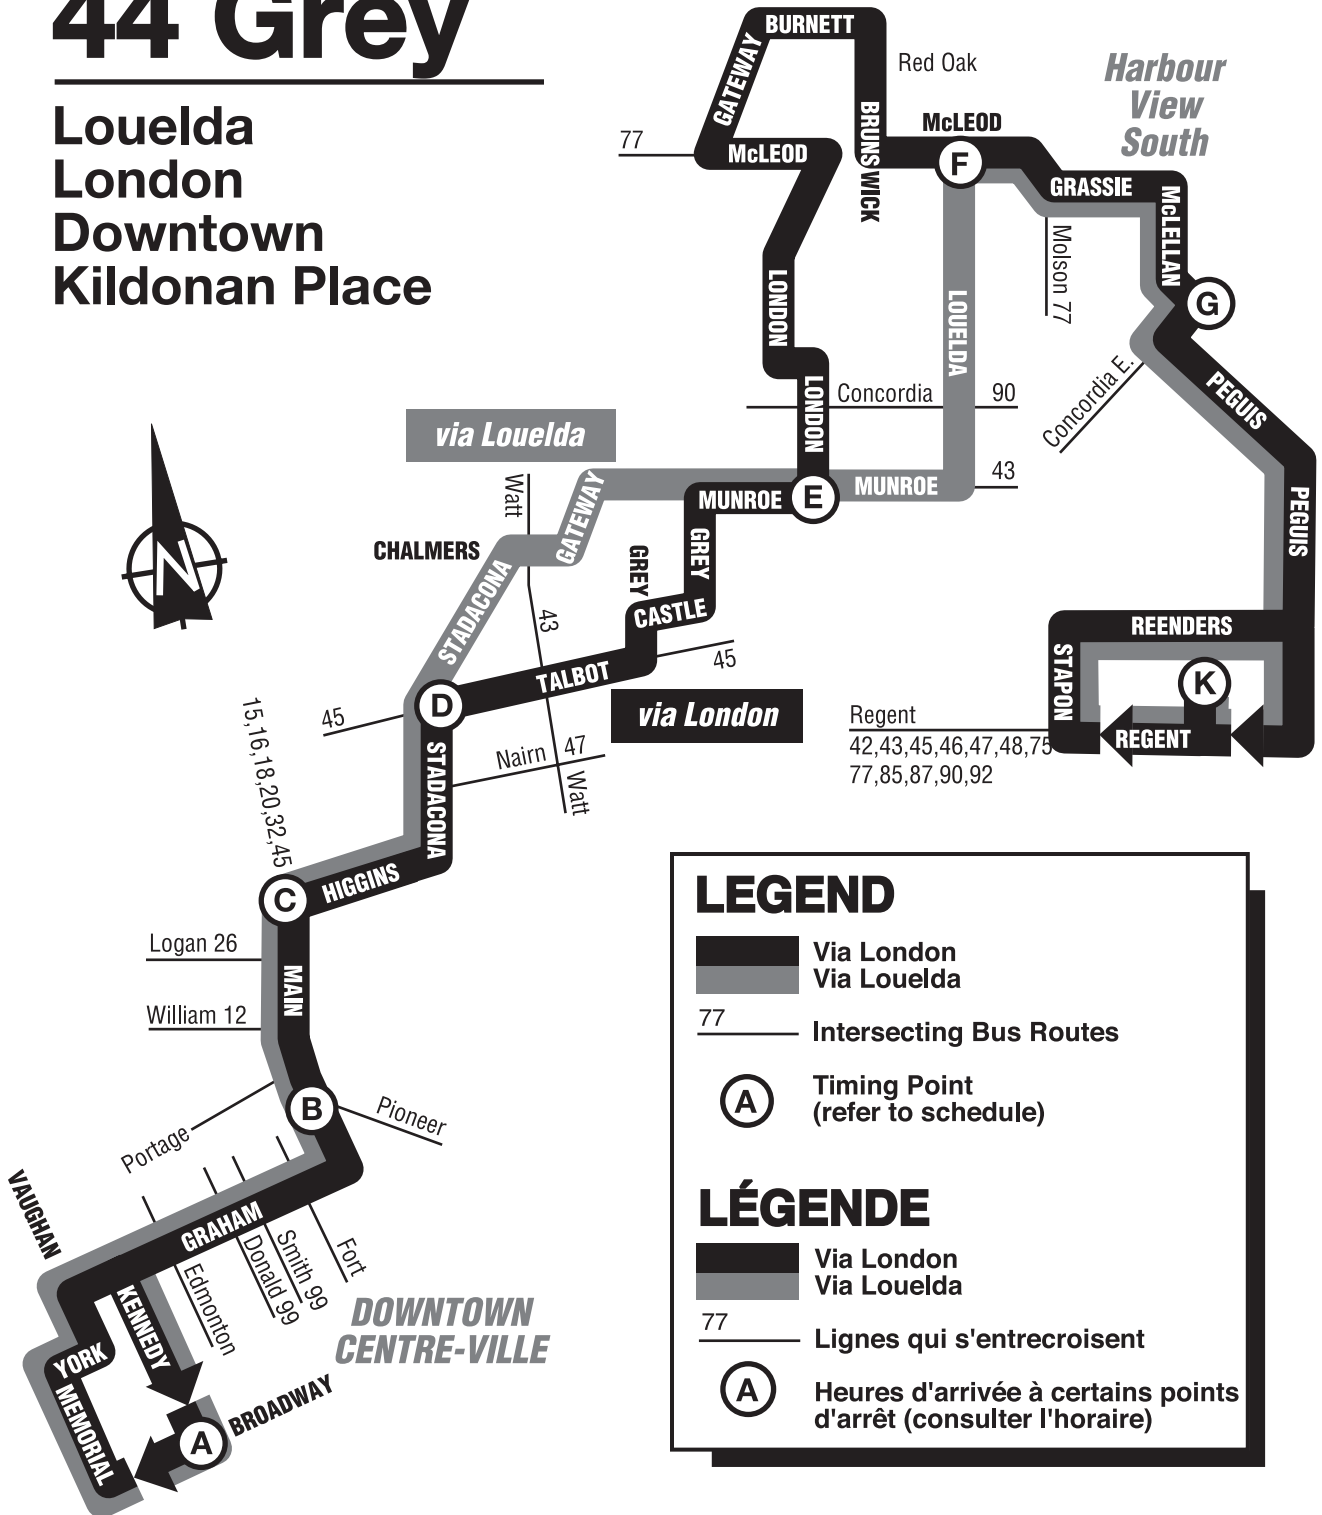

44 Grey

Louelda
London
Downtown
Kildonan Place

LEGEND

- Via London
- Via Louelda
- 77 Intersecting Bus Routes
- (A) Timing Point (refer to schedule)

LÉGENDE

- Via London
- Via Louelda
- 77 Lignes qui s'entrecroisent
- (A) Heures d'arrivée à certains points d'arrêt (consulter l'horaire)