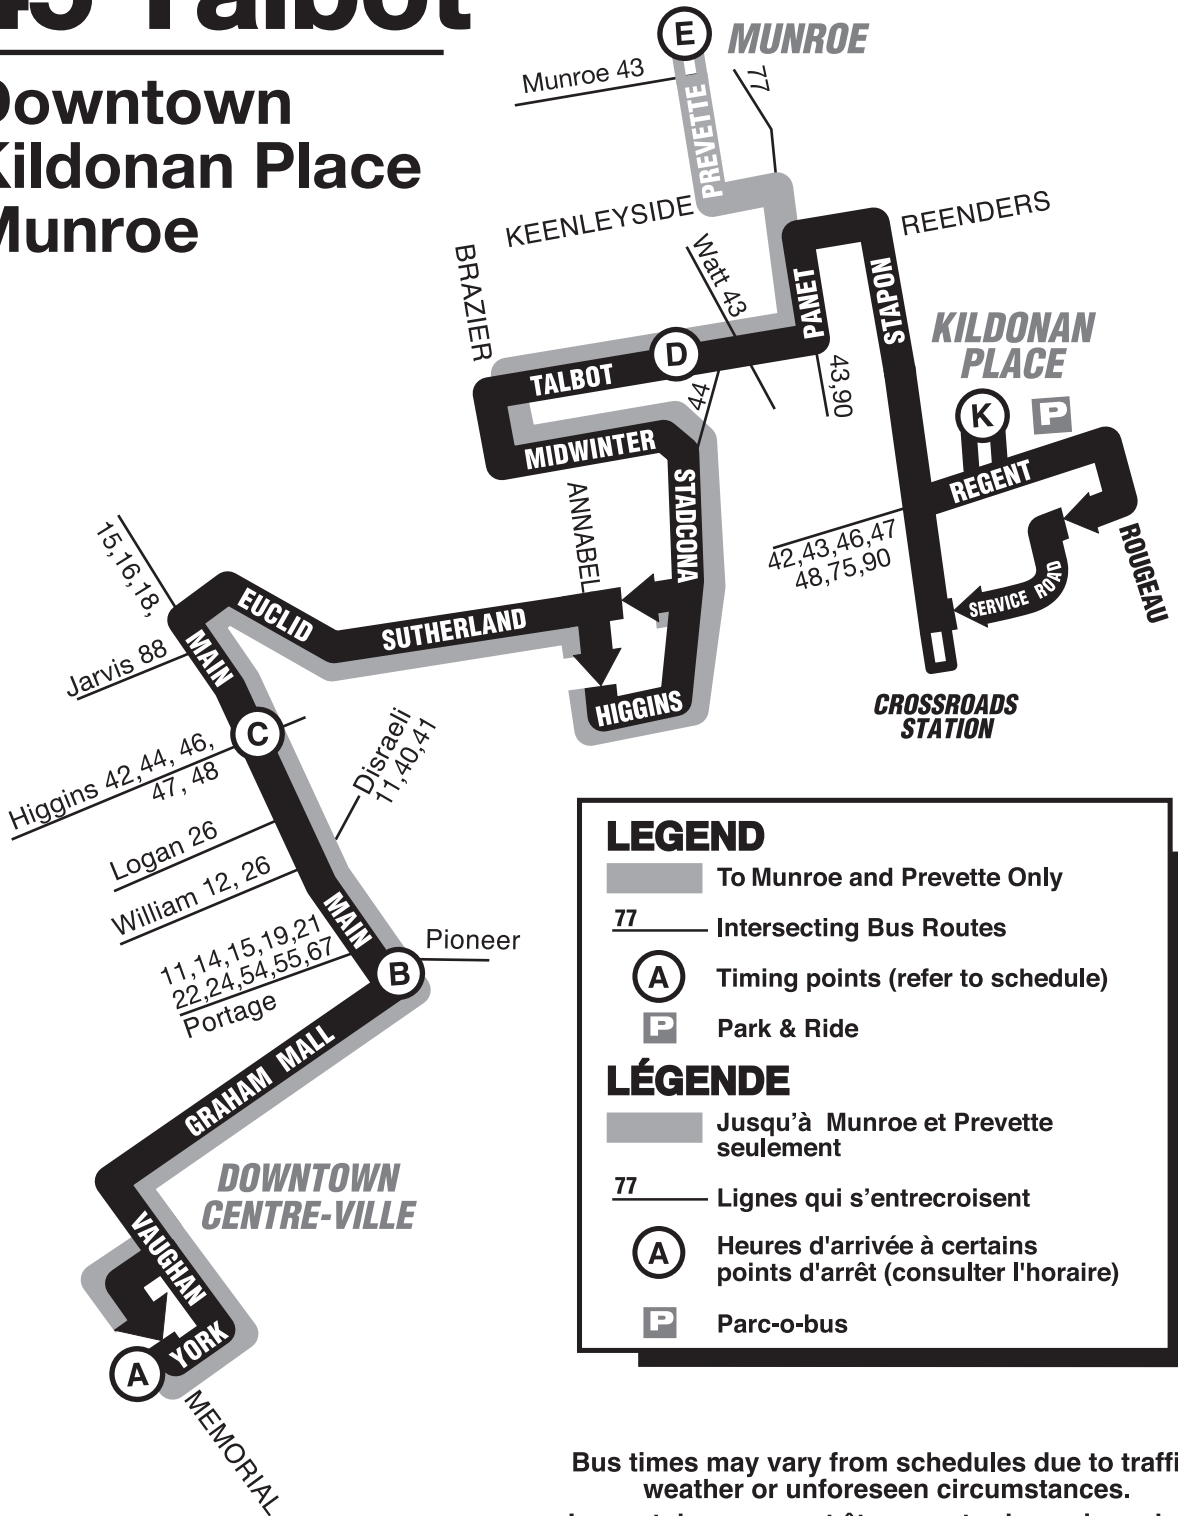

45 Talbot

Downtown
Kildonan Place
Munroe

Bus times may vary from schedules due to traffic, weather or unforeseen circumstances.

Les autobus peuvent être en retard en raison de la circulation, des conditions météorologiques ou d'imprévis.