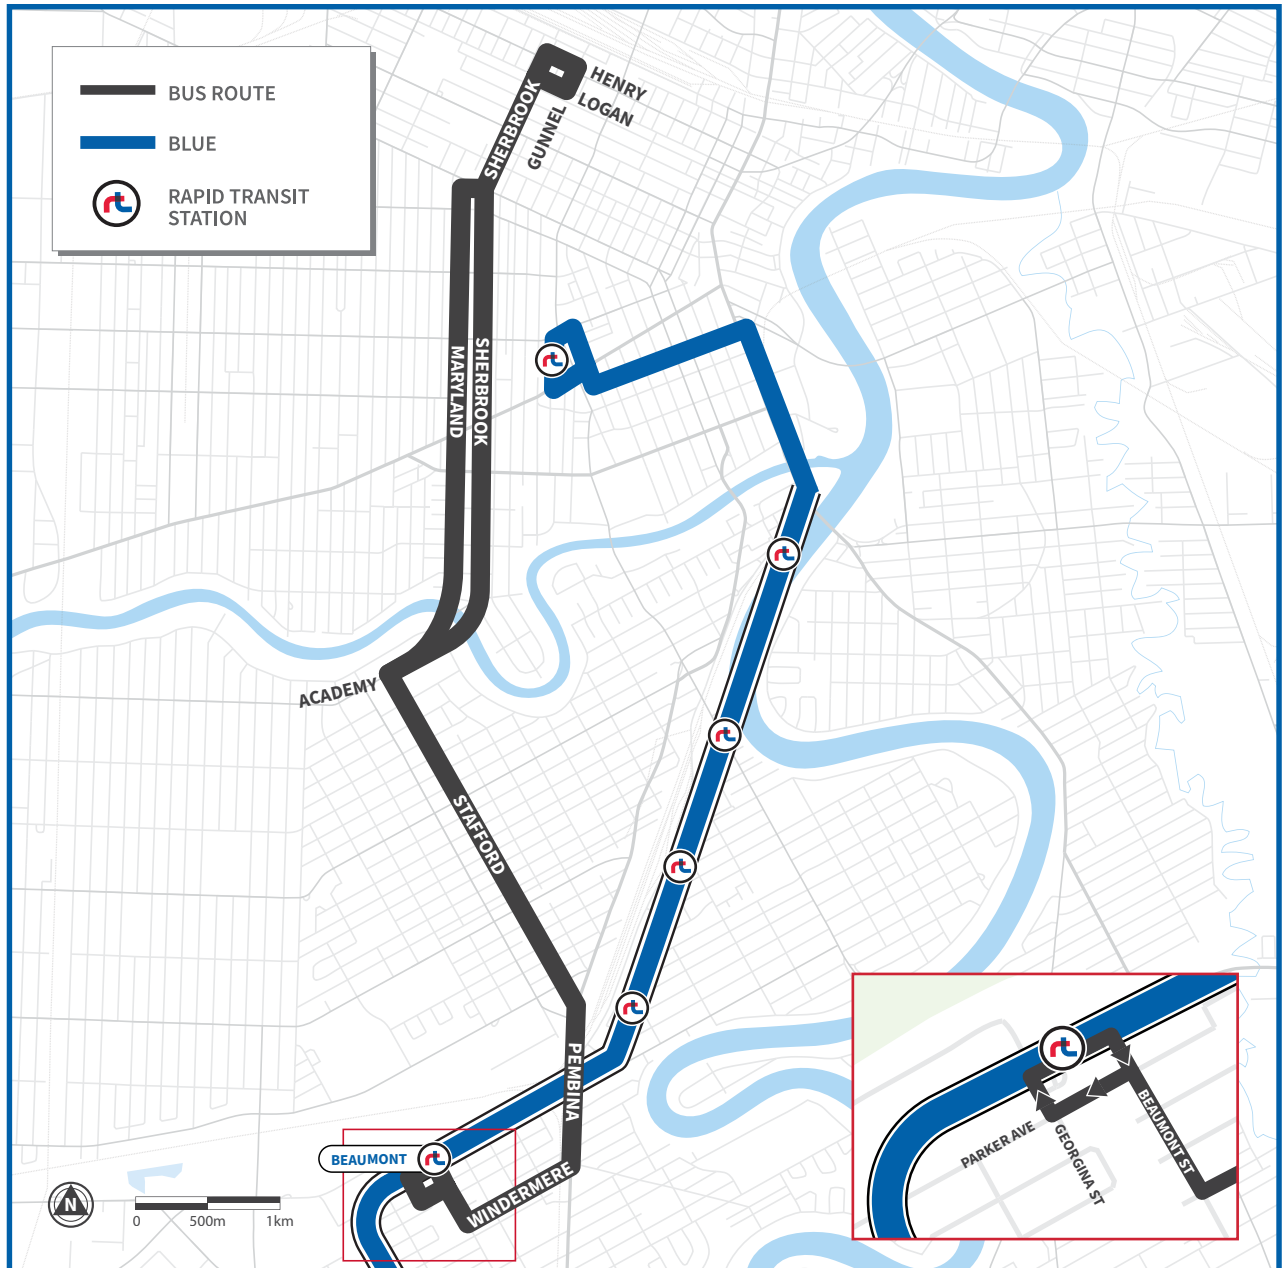

# 29 SHERBROOK | STAFFORD

Span of Service	Rush Hour 06:00-09:00/15:30-18:30	Midday 09:00-15:30	Evening 18:00-22:00	Late Night 22:00-02:00
Weekday 06:00-01:30	<b>10-15 min</b>	<b>30-35 min</b>	<b>30-35 min</b>	<b>25-30 min</b>
Span of Service	Morning 06:00-12:00	Afternoon 12:00-17:00	Evening 17:00-21:00	Late Night 21:00-02:00
Saturday 06:00-01:30	<b>25-30 min</b>			
Sunday 07:30-24:30	<b>20-25 min</b>			<b>40-45 min</b>