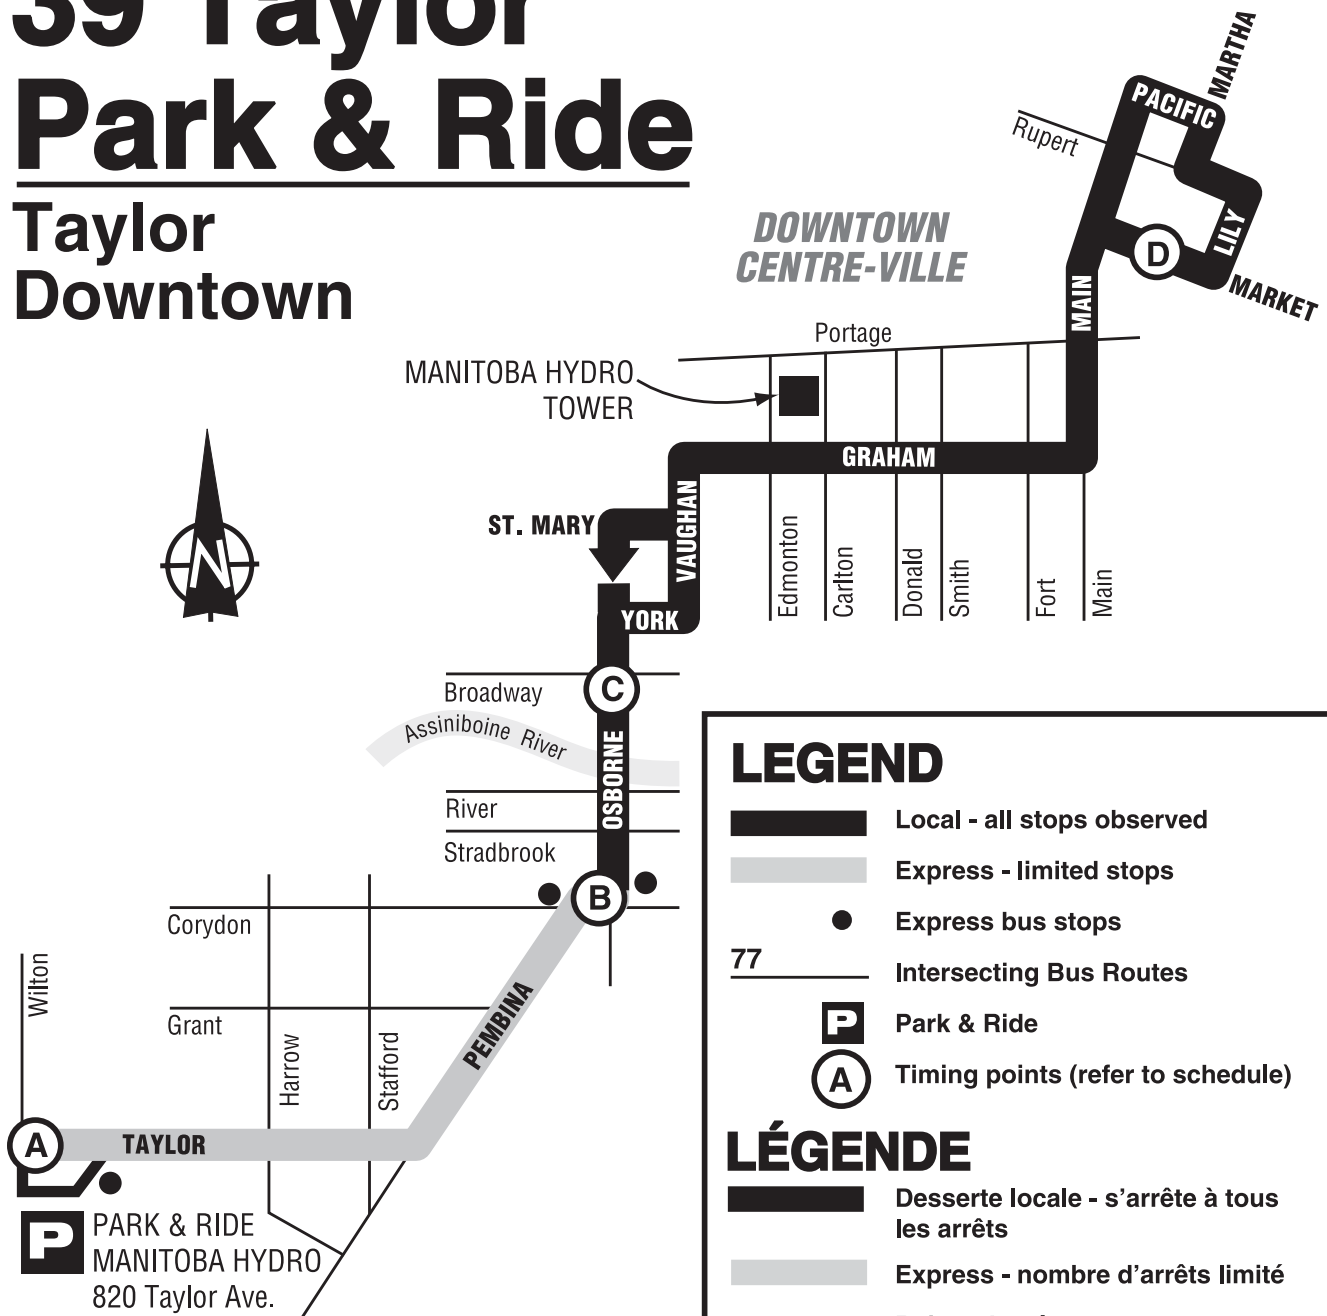

39 Taylor Park & Ride

Taylor Downtown

LEGEND

-  Local - all stops observed
-  Express - limited stops
-  Express bus stops
-  Intersecting Bus Routes
-  Park & Ride
-  Timing points (refer to schedule)

LÉGENDE

-  Desserte locale - s'arrête à tous les arrêts
-  Express - nombre d'arrêts limité
-  Points d'arrêt express
-  Lignes qui s'entrecroisent
-  Parc-o-bus
-  Heures d'arrivée à certains points d'arrêt (consulter l'horaire)