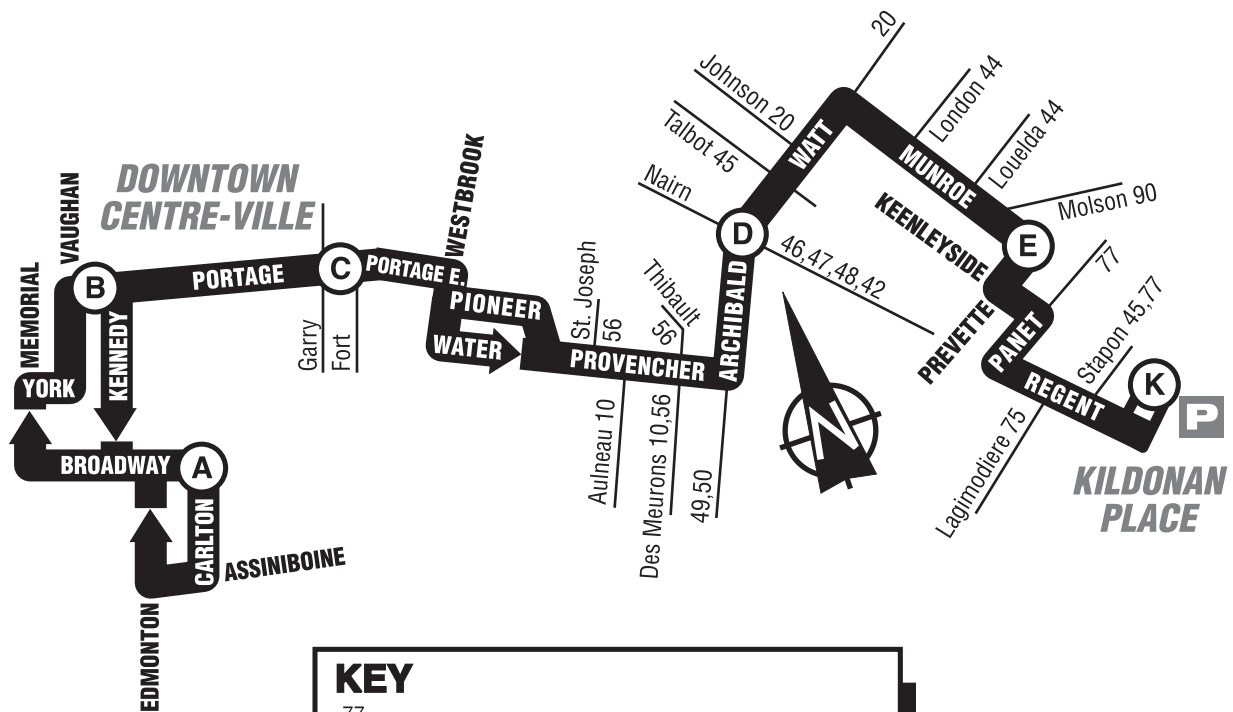

# 43 Munroe

## Downtown Kildonan Place

### KEY

77

Intersecting Bus Routes

Timing Points (refer to schedule)

Park & Ride

### LÉGENDE

77

Lignes qui s'entrecroisent

Heures d'arrivée à certains points d'arrêt (consulter l'horaire)

Parc-o-bus

Bus arrival times may vary from schedules due to traffic, weather or unforeseen circumstances.