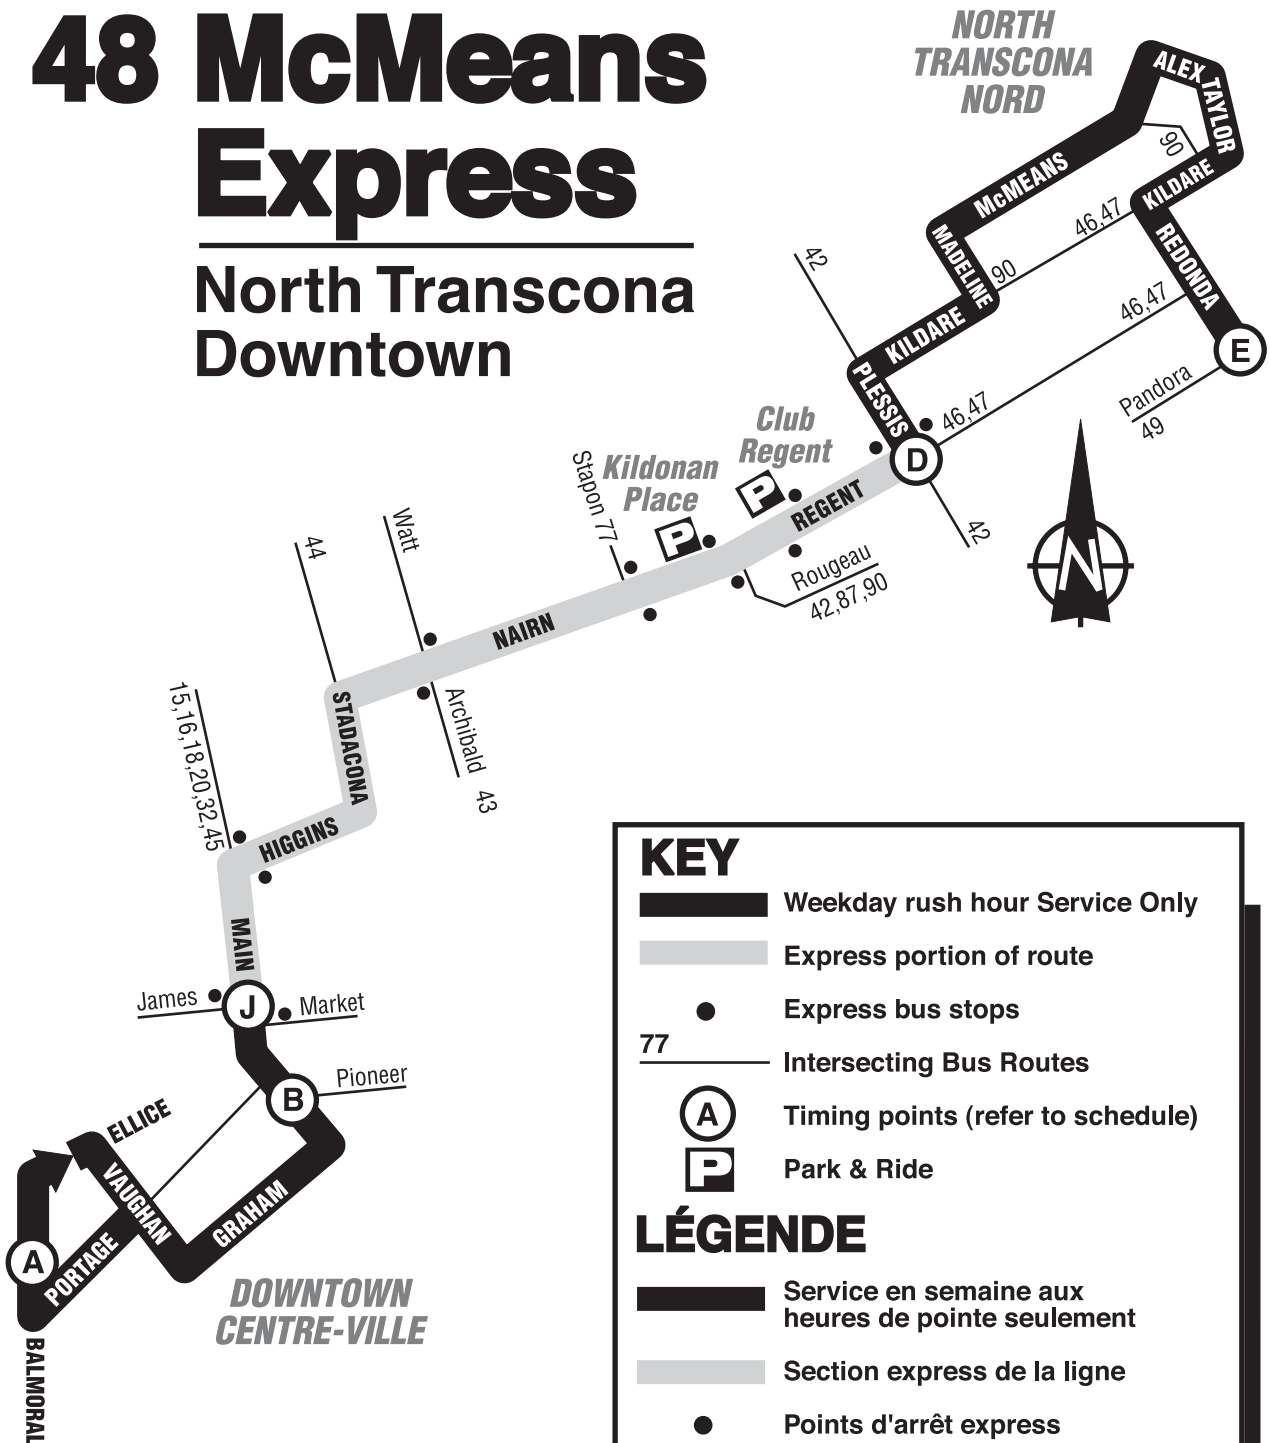

48 McMeans Express

North Transcona Downtown

Bus arrival times may vary from schedules due to traffic, weather or unforeseen circumstances.

Les autobus peuvent être en retard en raison de la circulation, des conditions météorologiques ou d'imprévus.

KEY

-  Weekday rush hour Service Only
-  Express portion of route
-  Express bus stops
-  Intersecting Bus Routes
-  Timing points (refer to schedule)
-  Park & Ride

LÉGENDE

-  Service en semaine aux heures de pointe seulement
-  Section express de la ligne
-  Points d'arrêt express
-  Lignes qui s'entrecroisent
-  Heures d'arrivée à certains points d'arrêt (consulter l'horaire)
-  Parc-o-bus