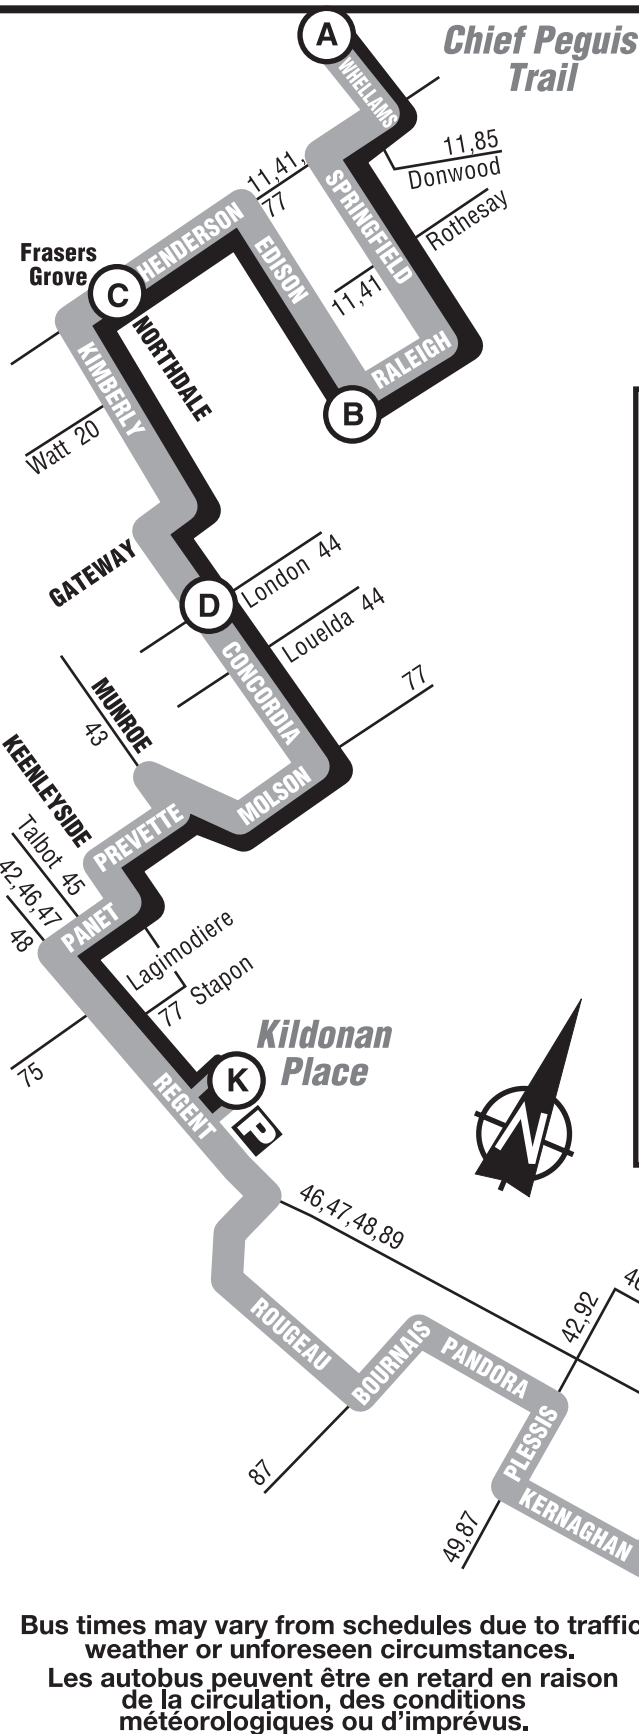

Chief Peguis Trail North Transcona Kildonan Place

LEGEND

Weekday, Saturday and Sunday/Holiday Service

Weekday rush hour service ONLY

Intersecting Bus Routes

Timing Points (refer to schedule)

Park & Ride

LÉGENDE

Service offert en semaine, le samedi le dimanche et les jours fériés

Service en semaine aux heures de pointe seulement

Lignes qui s'entrecroisent

Heures d'arrivée à certains points d'arrêt (consulter l'horaire l'horaire)