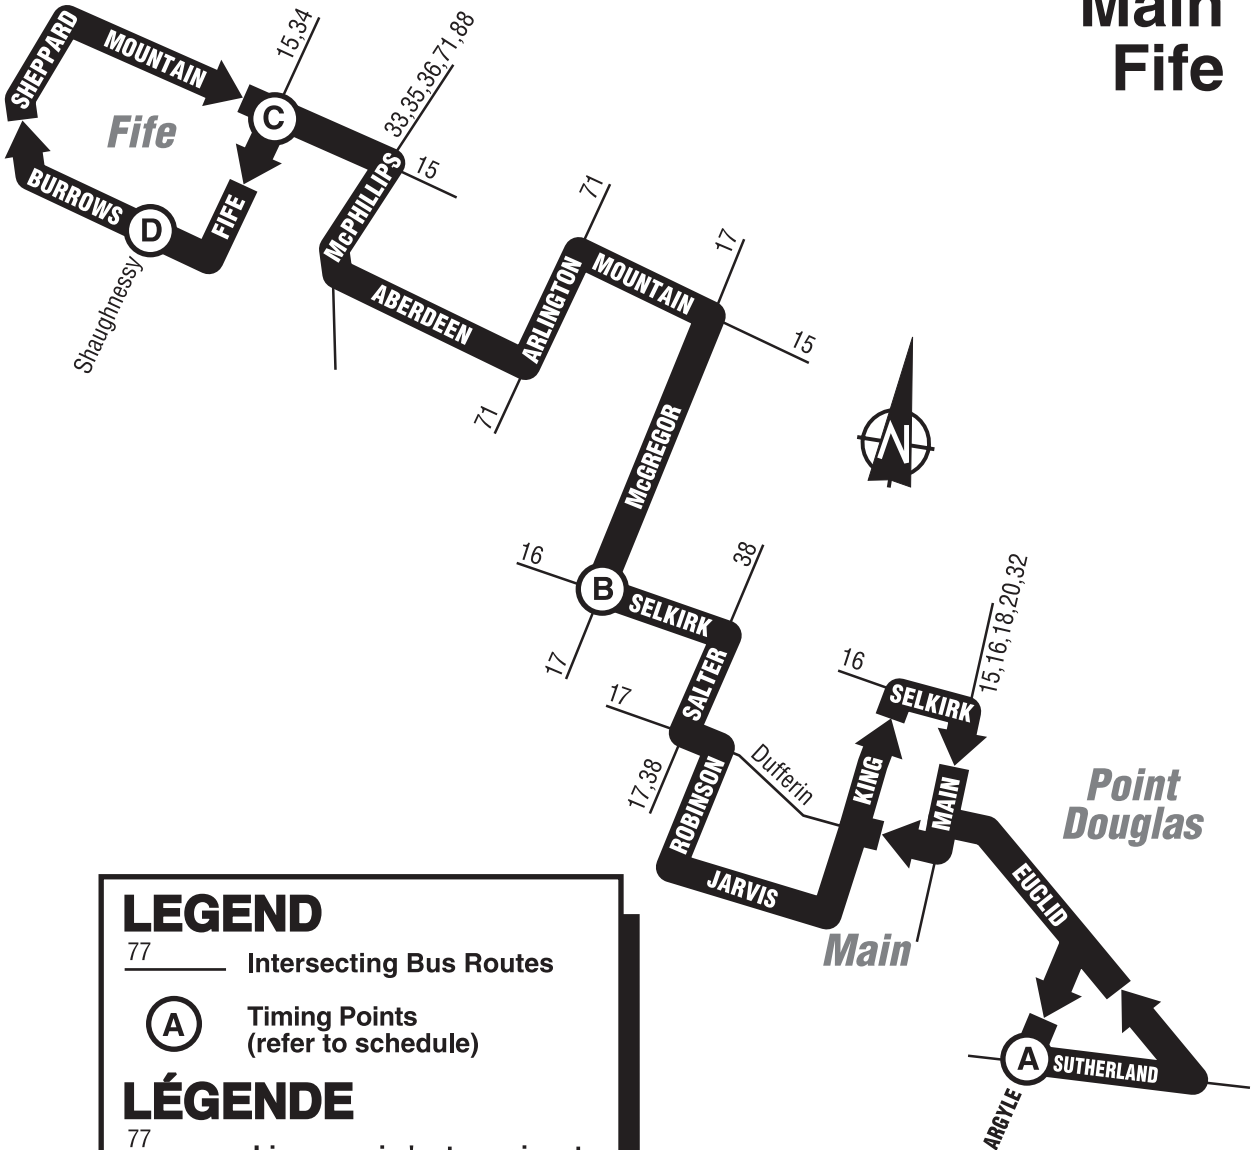

Point Douglas Main Fife

Bus times may vary from schedules due to traffic, weather or unforeseen circumstances.

Les autobus peuvent être en retard en raison de la circulation, des conditions météorologiques ou d'imprévus.