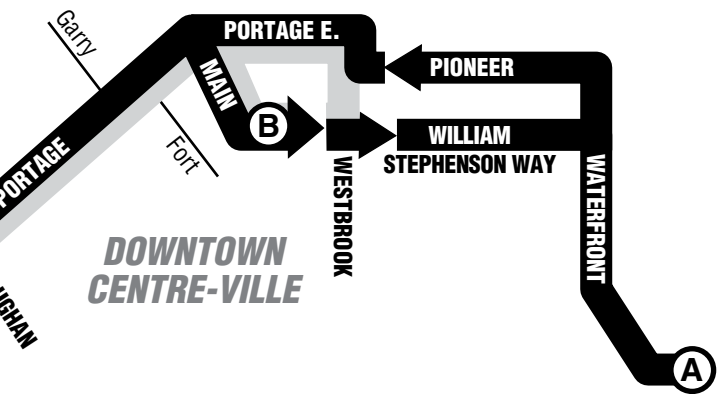

TEMPLETON

38 Salter

The Forks Downtown McPhillips / Templeton

LEGEND

- The Forks service
- Downtown service
- Intersecting Bus Routes
- Timing points (refer to schedule)
- Park & Ride

LÉGENDE

- Service jusqu'au La Fourche
- Service jusqu'au centre-ville
- Lignes qui s'entrecroisent
- Heures d'arrivée à certains points d'arrêt (consulter l'horaire)
- Parc-o-bus

Bus times may vary from schedule due to traffic, weather or unforeseen circumstances.
 Les autobus peuvent être en retard en raison de la circulation, des conditions météorologiques ou d'imprévu.

THE FORKS
La Fourche