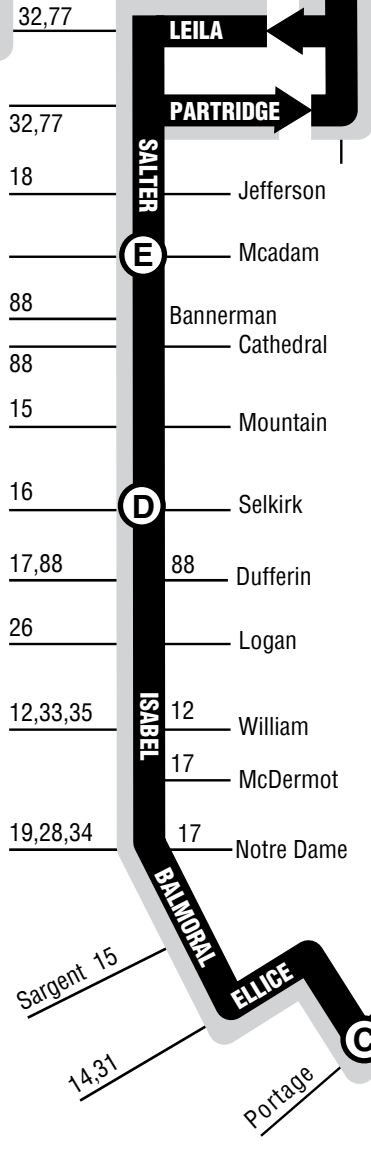

TEMPLETON

38 Salter

The Forks Downtown McPhillips / Templeton

LEGEND

- The Forks service
- Downtown service
- Intersecting Bus Routes
- Timing points (refer to schedule)
- Park & Ride

LÉGENDE

- Service jusqu'au La Fourche
- Service jusqu'au centre-ville
- Lignes qui s'entrecroisent
- Heures d'arrivée à certains points d'arrêt (consulter l'horaire)
- Parc-o-bus

Bus times may vary from schedule due to traffic, weather or unforeseen circumstances.
 Les autobus peuvent être en retard en raison de la circulation, des conditions météorologiques ou d'imprévu.

THE FORKS
La Fourche