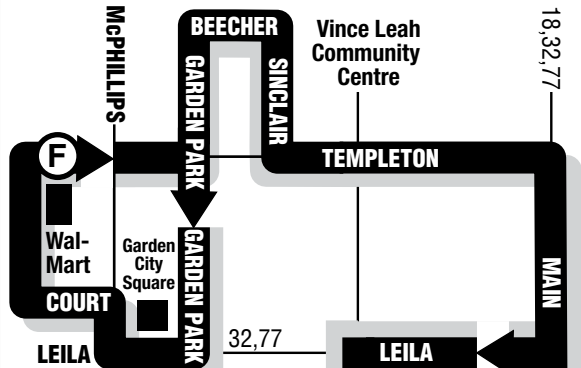

TEMPLETON

38 Salter

The Forks Downtown McPhillips / Templeton

LEGEND

- The Forks service
- Downtown service
- Intersecting Bus Routes
- Timing points (refer to schedule)
- Park & Ride

LÉGENDE

- Service jusqu'au La Fourche
- Service jusqu'au centre-ville
- Lignes qui s'entrecroisent
- Heures d'arrivée à certains points d'arrêt (consulter l'horaire)
- Parc-o-bus

Bus times may vary from schedule due to traffic, weather or unforeseen circumstances.
 Les autobus peuvent être en retard en raison de la circulation, des conditions météorologiques ou d'imprévu.

THE FORKS
La Fourche