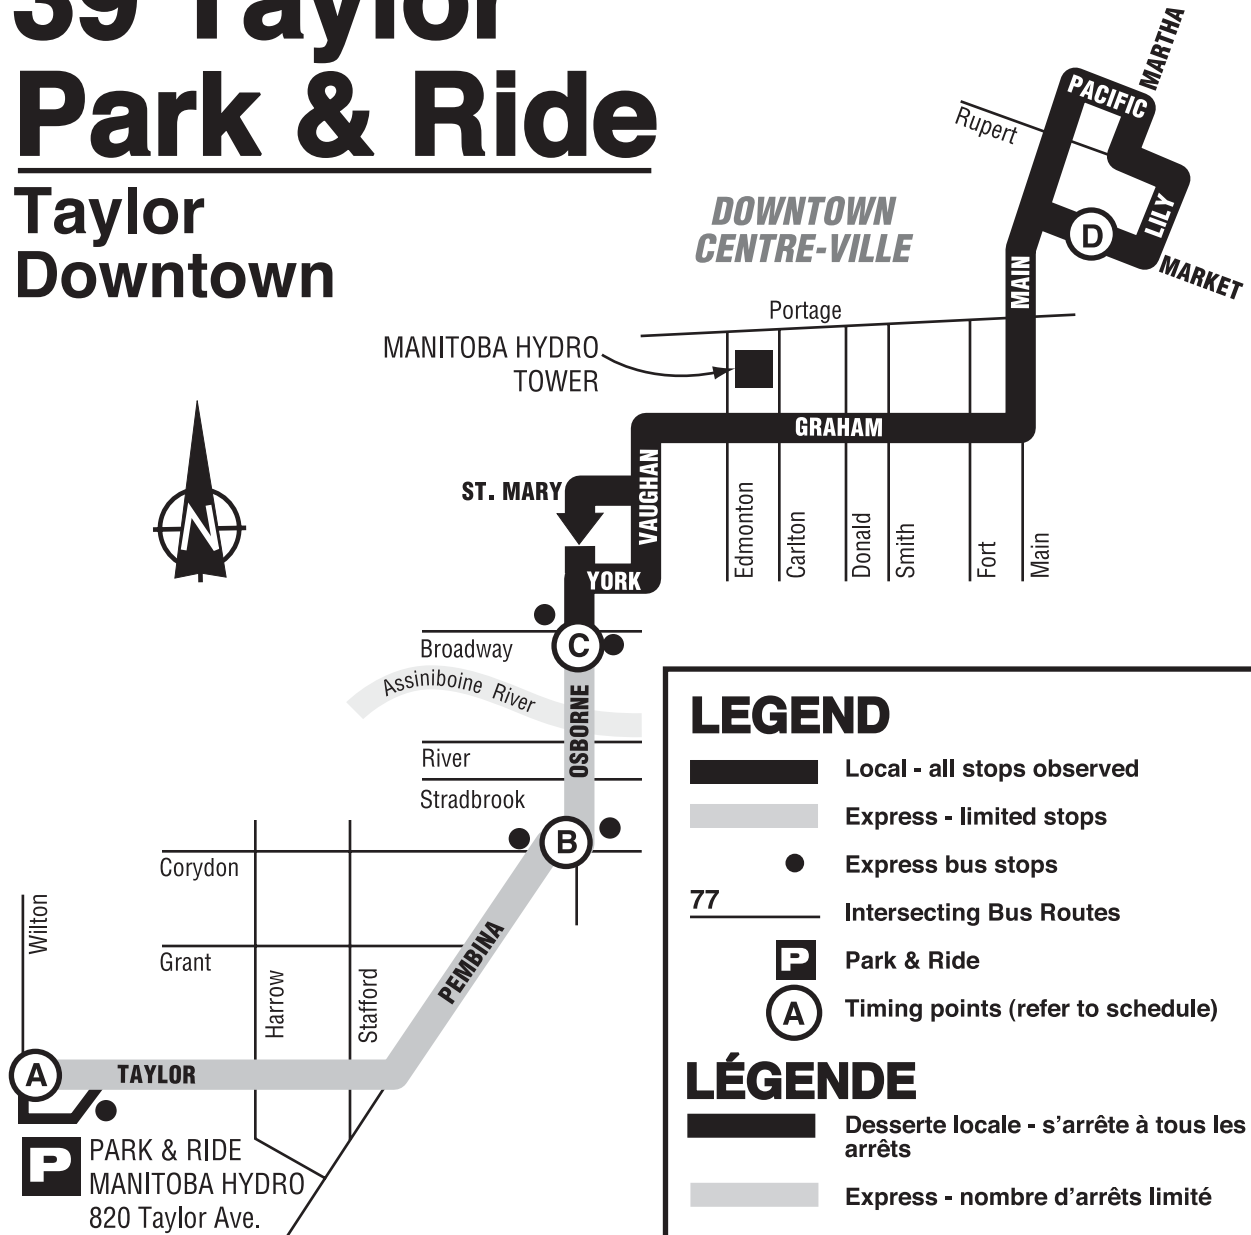

39 Taylor Park & Ride

Taylor Downtown

P PARK & RIDE
MANITOBA HYDRO
820 Taylor Ave.

LEGEND

- Local - all stops observed
- Express - limited stops
- Express bus stops
- Intersecting Bus Routes
- Park & Ride
- Timing points (refer to schedule)

LÉGENDE

- Desserte locale - s'arrête à tous les arrêts
- Express - nombre d'arrêts limité
- Points d'arrêt express
- Lignes qui s'entrecroisent
- Parc-o-bus
- Heures d'arrivée à certains points d'arrêt (consulter l'horaire)